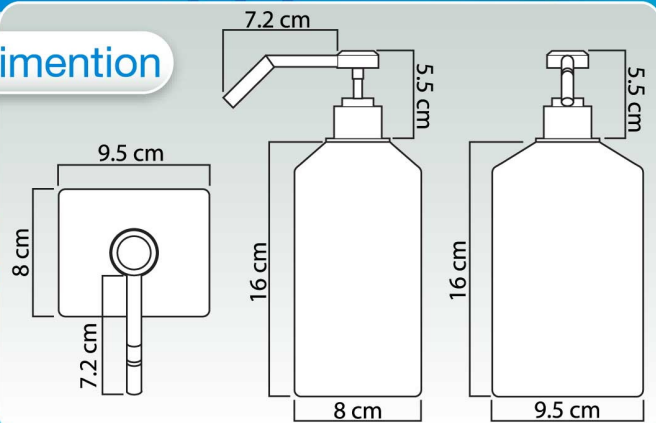

Dimension

เจลแอลกอฮอล์ทำความสะอาดมือ มาร์เวล

ใช้ทำความสะอาดมือ
ป้องกันไข้หวัด 2009
สำหรับฆ่าเชื้อที่มือระเหยแห้งรวดเร็ว
ไม่ทิ้งคราบหลงเหลือ ไม่ต้องใช้น้ำ
สามารถใช้ได้หลายครั้งต่อวัน
โดยไม่ระคายเคืองผิวหนัง